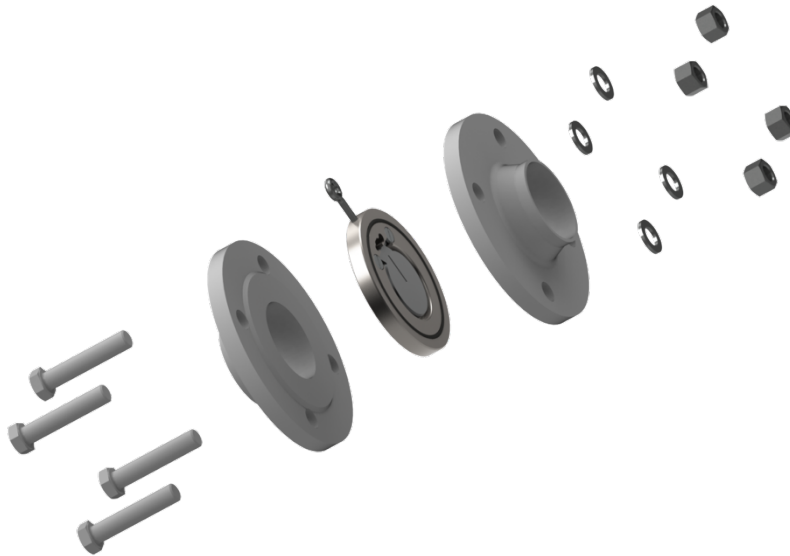

Kits de raccordement

Description:

Kits de connexion pour bride sur bride, clapet anti-retour sur bride, vanne d'arrêt sur bride et clapet anti-retour sur bride. Contient uniquement des Vis , des écrous et des rondelles ; la robinetterie, les joints, etc. ne sont pas inclus.

Caractéristiques du produit:

- Vis selon DIN 933
- écrou selon DIN 934
- rondelles selon DIN 125
- filetage métrique

Diamètre nominal:

DN10 – DN300

Raccordement:

Bride PN6, PN10, PN16, PN25, PN40

Bride sur bride:

Clapet anti-retour entre brides sur Bride (Modèle ZR01 à ZR04):

Clapet anti-retour entre brides/Bride - Acier inoxydable

DN	Bride	Matière	N° article	Composant 1	Composant 2	Composant 3
32	PN10/16	Acier inoxydable	VS02000106	4x Vis M16x75mm	4x Écrou M16	8x Rondelle M16
40	PN10/16	Acier inoxydable	VS02000107	4x Vis M16x75mm	4x Écrou M16	8x Rondelle M16
50	PN10/16	Acier inoxydable	VS02000108	4x Vis M16x75mm	4x Écrou M16	8x Rondelle M16
65	PN10/16	Acier inoxydable	VS02000109	4x Vis M16x75mm	4x Écrou M16	8x Rondelle M16
80	PN10/16	Acier inoxydable	VS02000110	8x Vis M16x80mm	8x Écrou M16	16x Rondelle M16
100	PN10/16	Acier inoxydable	VS02000111	8x Vis M16x80mm	8x Écrou M16	16x Rondelle M16
125	PN10/16	Acier inoxydable	VS02000112	8x Vis M16x85mm	8x Écrou M16	16x Rondelle M16
150	PN10/16	Acier inoxydable	VS02000113	8x Vis M20x90mm	8x Écrou M20	16x Rondelle M20
200	PN10	Acier inoxydable	VS02000114	8x Vis M20x100mm	8x Écrou M20	16x Rondelle M20
	PN16	Acier inoxydable	VS02000214	12x Vis M20x100mm	12x Écrou M20	24x Rondelle M20
250	PN10	Acier inoxydable	VS02000115	12x Vis M20x110mm	12x Écrou M20	24x Rondelle M20
300	PN10	Acier inoxydable	VS02000116	12x Vis M20x110mm	12x Écrou M20	24x Rondelle M20