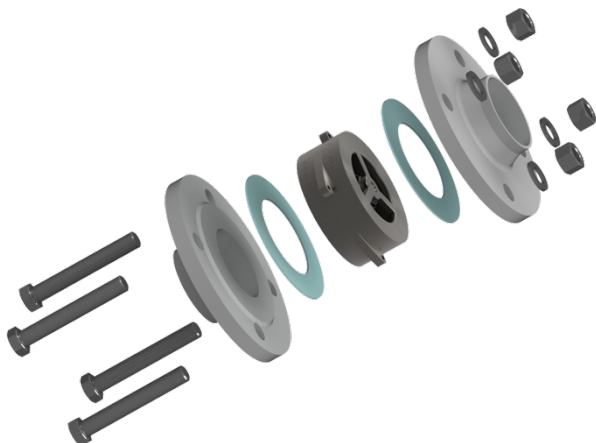

Clapet anti-retour à disque sur bride (Modèle RV01 et RV02):

Clapet anti-retour à disque /Bride - Acier inoxydable

DN	Bride	Matière	N° article	Composant 1	Composant 2	Composant 3
15	PN10/16/25/40	Acier inoxydable	VS05000103	4x Vis M12x70mm	4x Écrou M12	8x Rondelle M12
20	PN10/16/25/40	Acier inoxydable	VS05000104	4x Vis M12x80mm	4x Écrou M12	8x Rondelle M12
25	PN10/16/25/40	Acier inoxydable	VS05000105	4x Vis M12x80mm	4x Écrou M12	8x Rondelle M12
32	PN10/16/25/40	Acier inoxydable	VS05000106	4x Vis M16x90mm	4x Écrou M16	8x Rondelle M16
40	PN10/16/25/40	Acier inoxydable	VS05000107	4x Vis M16x95mm	4x Écrou M16	8x Rondelle M16
50	PN10/16	Acier inoxydable	VS05000108	4x Vis M16x110mm	4x Écrou M16	8x Rondelle M16
	PN25/40	Acier inoxydable	VS05000208	4x Vis M16x110mm	4x Écrou M16	8x Rondelle M16
65	PN10/16	Acier inoxydable	VS05000109	4x Vis M16x110mm	4x Écrou M16	8x Rondelle M16
	PN25/40	Acier inoxydable	VS05000209	4x Vis M16x120mm	4x Écrou M16	8x Rondelle M16
80	PN10/16	Acier inoxydable	VS05000110	8x Vis M16x120mm	8x Écrou M16	16x Rondelle M16
	PN25/40	Acier inoxydable	VS05000210	8x Vis M16x130mm	8x Écrou M16	16x Rondelle M16
100	PN10/16	Acier inoxydable	VS05000111	8x Vis M16x130mm	8x Écrou M16	16x Rondelle M16
	PN25/40	Acier inoxydable	VS05000211	8x Vis M20x140mm	8x Écrou M20	16x Rondelle M20
125	PN25/40	Acier inoxydable	VS05000212	8x Vis M24x180mm	8x Écrou M24	16x Rondelle M24
150	PN10/16	Acier inoxydable	VS05000113	8x Vis M20x180mm	8x Écrou M20	16x Rondelle M20
	PN25/40	Acier inoxydable	VS05000213	8x Vis M24x240mm	8x Écrou M24	16x Rondelle M24

Clapet anti-retour à disque/Bride - Acier