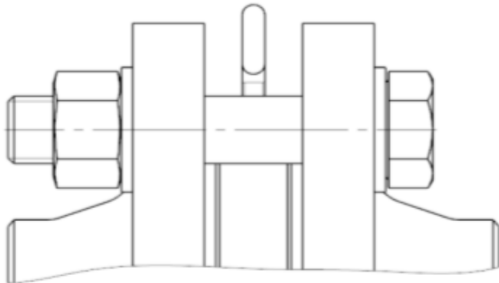

Kits de raccordement

Description:

Kits de connexion pour bride sur bride, clapet anti-retour sur bride, vanne d'arrêt sur bride et clapet anti-retour sur bride. Contient uniquement des Vis , des écrous et des rondelles ; la robinetterie, les joints, etc. ne sont pas inclus.

Caractéristiques du produit:

- Vis selon DIN 933
- écrou selon DIN 934
- rondelles selon DIN 125
- filetage métrique

Diamètre nominal:

DN10 – DN300

Raccordement:

Bride PN6, PN10, PN16, PN25, PN40

Bride sur bride: