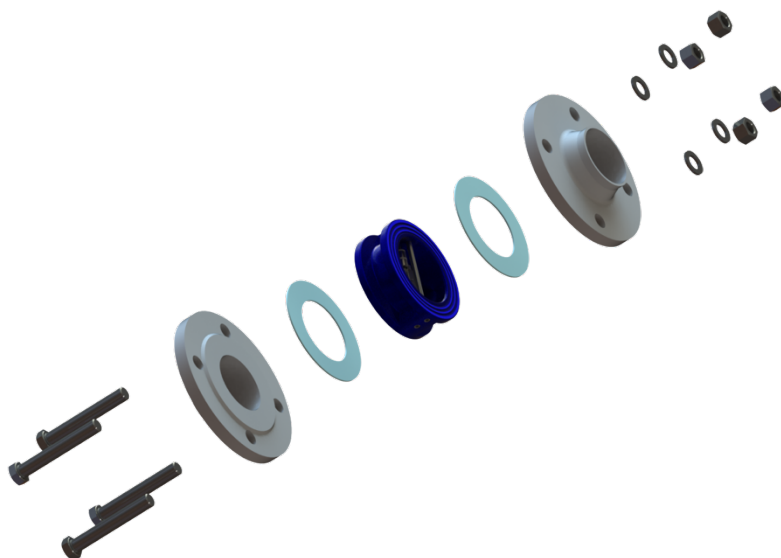

Clapet anti-retour à double battant sur bride (Modèle DR01 à DR04):

Clapet anti-retour à double battant/Bride - Acier inoxydable

DN	Bride	Matière	N° article	Composant 1	Composant 2	Composant 3
50	PN10/16	Acier inoxydable	VS06000108	4x Vis M16x110mm	4x Écrou M16	8x Rondelle M16
65	PN10/16	Acier inoxydable	VS06000109	4x Vis M16x110mm	4x Écrou M16	8x Rondelle M16
80	PN10/16	Acier inoxydable	VS06000110	8x Vis M16x130mm	8x Écrou M16	16x Rondelle M16
100	PN10/16	Acier inoxydable	VS06000111	8x Vis M16x130mm	8x Écrou M16	16x Rondelle M16
125	PN10/16	Acier inoxydable	VS06000112	8x Vis M16x140mm	8x Écrou M16	16x Rondelle M16
150	PN10/16	Acier inoxydable	VS06000113	8x Vis M20x150mm	8x Écrou M20	16x Rondelle M20
200	PN10	Acier inoxydable	VS06000114	8x Vis M20x170mm	8x Écrou M20	16x Rondelle M20
	PN16	Acier inoxydable	VS06000214	12x Vis M20x170mm	12x Écrou M20	24x Rondelle M20
250	PN10	Acier inoxydable	VS06000115	12x Vis M20x200mm	12x Écrou M20	24x Rondelle M20
	PN16	Acier inoxydable	VS06000215	12x Vis M24x210mm	12x Écrou M24	24x Rondelle M24
300	PN10	Acier inoxydable	VS06000116	12x Vis M20x200mm	12x Écrou M20	24x Rondelle M20
	PN16	Acier inoxydable	VS06000216	12x Vis M24x210mm	12x Écrou M24	24x Rondelle M24

Clapet anti-retour à double battant/Bride - Acier

DN	Bride	Matière	N° article	Composant 1	Composant 2	Composant 3
50	PN10/16	Acier galvanisé	VS06010108	4x Vis M16x110mm	4x Écrou M16	8x Rondelle M16
65	PN10/16	Acier galvanisé	VS06010109	4x Vis M16x110mm	4x Écrou M16	8x Rondelle M16
80	PN10/16	Acier galvanisé	VS06010110	8x Vis M16x130mm	8x Écrou M16	16x Rondelle M16
100	PN10/16	Acier galvanisé	VS06010111	8x Vis M16x130mm	8x Écrou M16	16x Rondelle M16
125	PN10/16	Acier galvanisé	VS06010112	8x Vis M16x140mm	8x Écrou M16	16x Rondelle M16
150	PN10/16	Acier galvanisé	VS06010113	8x Vis M20x150mm	8x Écrou M20	16x Rondelle M20
200	PN10	Acier galvanisé	VS06010114	8x Vis M20x170mm	8x Écrou M20	16x Rondelle M20
	PN16	Acier galvanisé	VS06010214	12x Vis M20x170mm	12x Écrou M20	24x Rondelle M20
250	PN10	Acier galvanisé	VS06010115	12x Vis M20x200mm	12x Écrou M20	24x Rondelle M20
	PN16	Acier galvanisé	VS06010215	12x Vis M24x210mm	12x Écrou M24	24x Rondelle M24
300	PN10	Acier galvanisé	VS06010116	12x Vis M20x200mm	12x Écrou M20	24x Rondelle M20
	PN16	Acier galvanisé	VS06010216	12x Vis M24x210mm	12x Écrou M24	24x Rondelle M24

Illustrations similaires, sous réserve de modifications techniques et dimensionnelles.