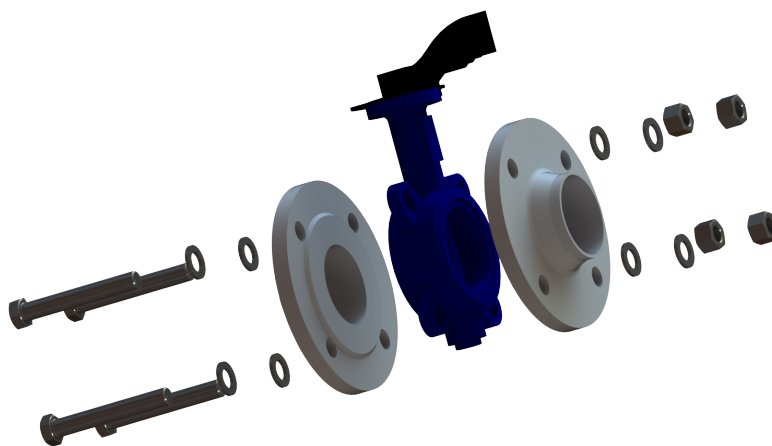

Vanne papillon sur Bride (Modèle AK01 / AK03 / AK05 / AK08 / AK09 / AK10) :

Vanne papillon/Bride - Acier

DN	Bride	Matière	N° article	Composant 1	Composant 2	Composant 3
25	PN6	Acier galvanisé	VS03010005	4x Vis M10x80mm	4x Écrou M10	8x Rondelle M10
	PN10	Acier galvanisé	VS03010105	4x Vis M12x90mm	4x Écrou M12	8x Rondelle M12
	PN16	Acier galvanisé	VS03010205	4x Vis M12x90mm	4x Écrou M12	8x Rondelle M12
32	PN6	Acier galvanisé	VS03010006	4x Vis M12x80mm	4x Écrou M12	8x Rondelle M12
	PN10	Acier galvanisé	VS03010106	4x Vis M16x90mm	4x Écrou M16	8x Rondelle M16
	PN16	Acier galvanisé	VS03010206	4x Vis M16x90mm	4x Écrou M16	8x Rondelle M16
40	PN6	Acier galvanisé	VS03010007	4x Vis M12x80mm	4x Écrou M12	8x Rondelle M12
	PN10	Acier galvanisé	VS03010107	4x Vis M16x90mm	4x Écrou M16	8x Rondelle M16
	PN16	Acier galvanisé	VS03010207	4x Vis M16x90mm	4x Écrou M16	8x Rondelle M16
50	PN6	Acier galvanisé	VS03010008	4x Vis M12x90mm	4x Écrou M12	8x Rondelle M12
	PN10	Acier galvanisé	VS03010108	4x Vis M16x100mm	4x Écrou M16	8x Rondelle M16
	PN16	Acier galvanisé	VS03010208	4x Vis M16x100mm	4x Écrou M16	8x Rondelle M16
65	PN6	Acier galvanisé	VS03010009	4x Vis M12x90mm	4x Écrou M12	8x Rondelle M12
	PN10	Acier galvanisé	VS03010109	4x Vis M16x110mm	4x Écrou M16	8x Rondelle M16
	PN16	Acier galvanisé	VS03010209	4x Vis M16x110mm	4x Écrou M16	8x Rondelle M16
80	PN6	Acier galvanisé	VS03010010	4x Vis M16x100mm	4x Écrou M16	8x Rondelle M16
	PN10	Acier galvanisé	VS03010110	8x Vis M16x110mm	8x Écrou M16	16x Rondelle M16
	PN16	Acier galvanisé	VS03010210	8x Vis M16x110mm	8x Écrou M16	16x Rondelle M16
100	PN6	Acier galvanisé	VS03010011	4x Vis M16x110mm	4x Écrou M16	8x Rondelle M16
	PN10	Acier galvanisé	VS03010111	8x Vis M16x120mm	8x Écrou M16	16x Rondelle M16
	PN16	Acier galvanisé	VS03010211	8x Vis M16x120mm	8x Écrou M16	16x Rondelle M16
125	PN6	Acier galvanisé	VS03010012	8x Vis M16x120mm	8x Écrou M16	16x Rondelle M16
	PN10	Acier galvanisé	VS03010112	8x Vis M16x130mm	8x Écrou M16	16x Rondelle M16
	PN16	Acier galvanisé	VS03010212	8x Vis M16x130mm	8x Écrou M16	16x Rondelle M16
150	PN6	Acier galvanisé	VS03010013	8x Vis M16x130mm	8x Écrou M16	16x Rondelle M16
	PN10	Acier galvanisé	VS03010113	8x Vis M20x130mm	8x Écrou M20	16x Rondelle M20
	PN16	Acier galvanisé	VS03010213	8x Vis M20x130mm	8x Écrou M20	16x Rondelle M20
200	PN6	Acier galvanisé	VS03010014	8x Vis M16x130mm	8x Écrou M16	16x Rondelle M16
	PN10	Acier galvanisé	VS03010114	8x Vis M20x140mm	8x Écrou M20	16x Rondelle M20
	PN16	Acier galvanisé	VS03010214	12x Vis M20x140mm	12x Écrou M20	24x Rondelle M20
250	PN6	Acier galvanisé	VS03010015	12x Vis M16x140mm	12x Écrou M16	24x Rondelle M16
	PN10	Acier galvanisé	VS03010115	12x Vis M20x150mm	12x Écrou M20	24x Rondelle M20
	PN16	Acier galvanisé	VS03010215	12x Vis M24x160mm	12x Écrou M24	24x Rondelle M24
300	PN6	Acier galvanisé	VS03010016	12x Vis M20x160mm	12x Écrou M20	24x Rondelle M20
	PN10	Acier galvanisé	VS03010116	12x Vis M20x160mm	12x Écrou M20	24x Rondelle M20
	PN16	Acier galvanisé	VS03010216	12x Vis M24x170mm	12x Écrou M24	24x Rondelle M24